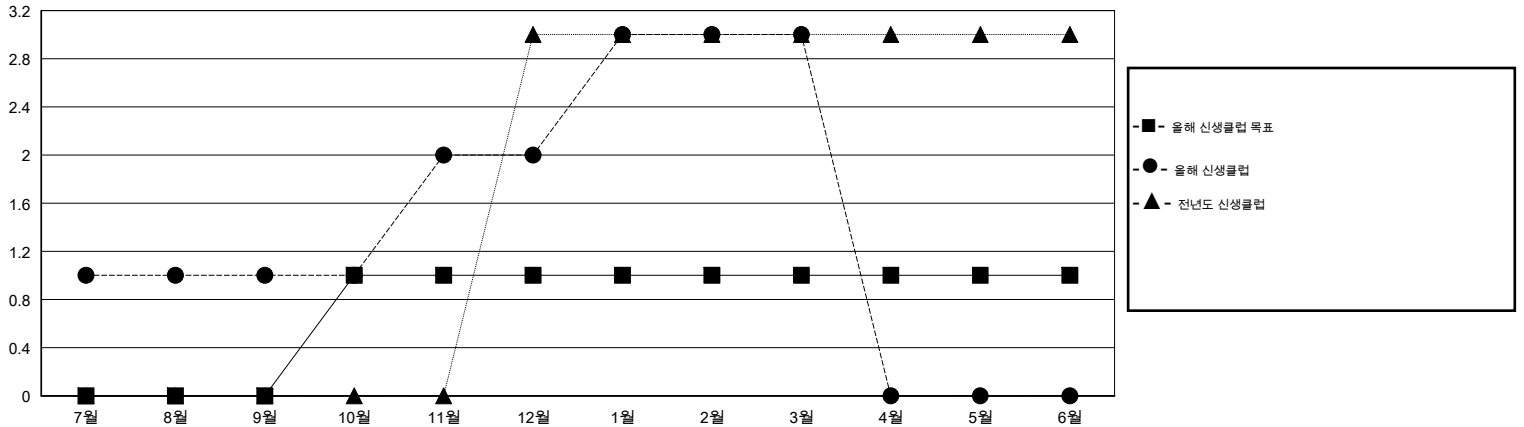

MONTHLY MEMBERSHIP PROGRESS REPORT

District 354 D

Results as of: 3/31/2015

GMT: JUNG YUL CHOI

장소 REPUBLIC OF KOREA

현장지역 GMT 5

클럽					회원 1인당				
결과- 2014-2015					결과- 2014-2015				
사분기	신생클럽 목표	신생클럽	해산된 클럽	순 증감/감소	사분기	신입회원 목표	추가된 차터 및 신입 회원	퇴회 회원	순 증감/감소
7월/8월/9월	0	1	3	-2	7월/8월/9월	100	271	179	92
10월/11월/12월	1	1	1	0	10월/11월/12월	-50	250	304	-54
1월/2월/3월	0	1	1	0	1월/2월/3월	250	391	88	303
4월/5월/6월	0	0	0	0	4월/5월/6월	-150	0	0	0

목표 및 누적 신생클럽 수

목표 및 누적 회원수

해산된 클럽: 5	1명 이상의 신입회원을 등록한 154 CLUBS OF 204	성별 분포
		남성 4,253 (70.75%)
		여성 1,758 (29.25%)
퇴회회원	여기에 클릭하여 현황보고 내용 검토	가족단위 회원 33
작고 9		세대주 14
클럽해산 21		비 세대주 19
기타 541		
합계 571		