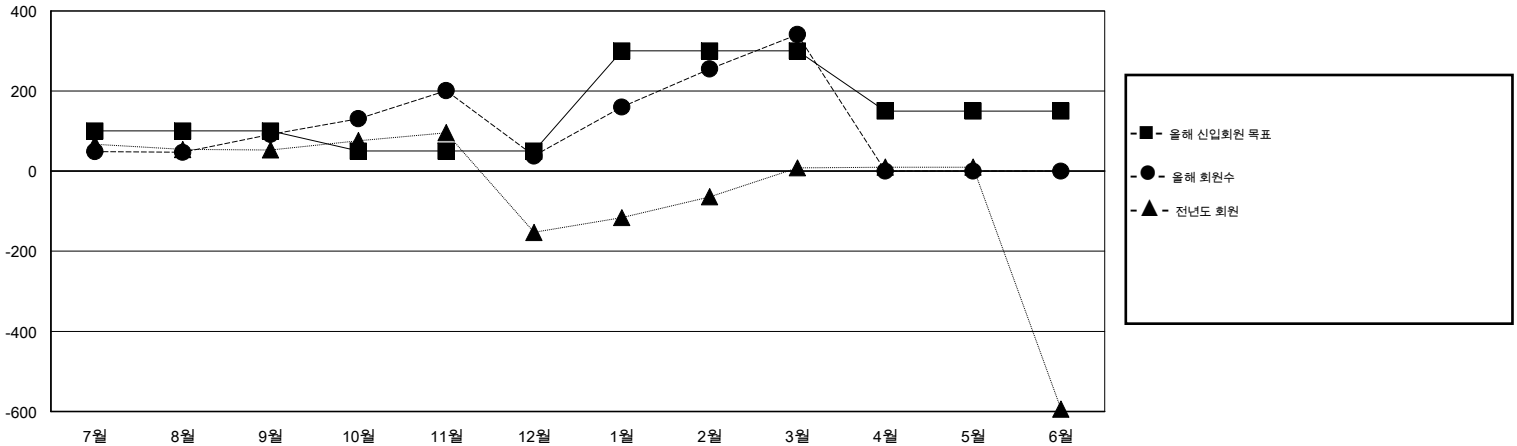

MONTHLY MEMBERSHIP PROGRESS REPORT

District 354 D

Results as of: 3/31/2015

GMT: JUNG YUL CHOI

장소 REPUBLIC OF KOREA

현장지역 GMT 5

클럽					회원 1인당				
결과- 2014-2015					결과- 2014-2015				
사분기	신생클럽 목표	신생클럽	해산된 클럽	순 증감/감소	사분기	신입회원 목표	추가된 차터 및 신입 회원	퇴회 회원	순 증감/감소
7월/8월/9월	0	1	3	-2	7월/8월/9월	100	271	179	92
10월/11월/12월	1	1	1	0	10월/11월/12월	-50	250	304	-54
1월/2월/3월	0	1	1	0	1월/2월/3월	250	391	88	303
4월/5월/6월	0	0	0	0	4월/5월/6월	-150	0	0	0

목표 및 누적 신생클럽 수

목표 및 누적 회원수

해산된 클럽: 5	1명 이상의 신입회원을 등록한 154 CLUBS OF 204	성별 분포
		남성 4,253 (70.75%)
		여성 1,758 (29.25%)
퇴회회원	여기에 클릭하여 현황보고 내용 검토	가족단위 회원 33
작고 9		세대주 14
클럽해산 21		비 세대주 19
기타 541		
합계 571		